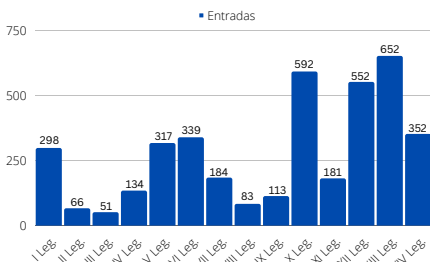

EVOLUÇÃO DE FORMAS DE PARTICIPAÇÃO CIDADÃ

Petições

N.º Máximo	
652	2 811 758
XIII Leg.	XII Leg.
N.º Mínimo	

Iniciativas Legislativas de Cidadãos

Iniciativas Populares de Referendo
1
na XIV Legislatura

Assuntos mais comuns das ILC