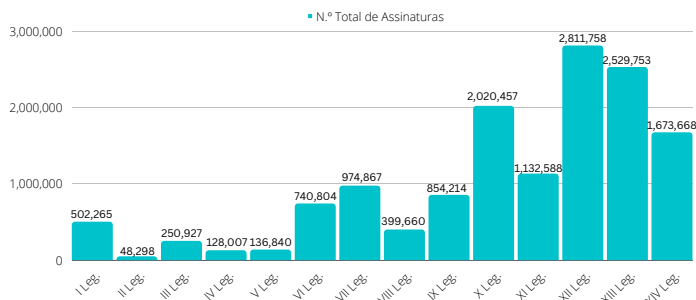

EVOLUÇÃO DE FORMAS DE PARTICIPAÇÃO CIDADÃ

Petições

N.º Máximo	
652	2 811 758
XIII Leg.	XII Leg.
N.º Mínimo	

Iniciativas Legislativas de Cidadãos

Iniciativas Populares de Referendo
1
na XIV Legislatura

Assuntos mais comuns das ILC