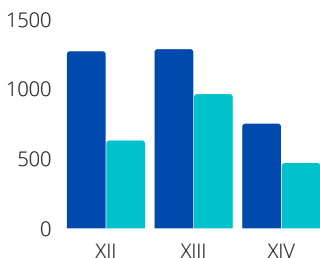

TEMPO MÉDIO DE APROVAÇÃO DAS LEIS

Tempo médio de aprovação das leis (em dias) nas XII, XIII e XIV Legislaturas

Tempo máximo de aprovação (em dias)

Tempo mínimo de aprovação (em dias)

Total de leis aprovadas vs. Tempo médio (em dias) de aprovação (I a XIV Legislaturas)