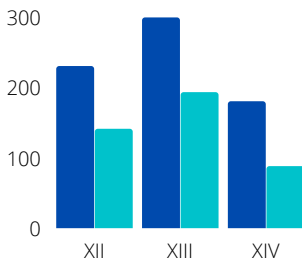

TEMPO MÉDIO DE APROVAÇÃO DAS LEIS

Tempo médio de aprovação das leis (em dias) nas XII, XIII e XIV Legislaturas

Tempo máximo de aprovação (em dias)

Tempo mínimo de aprovação (em dias)

Total de leis aprovadas vs. Tempo médio (em dias) de aprovação (I a XIV Legislaturas)