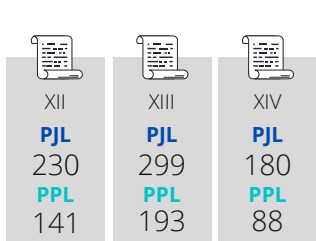

TEMPO MÉDIO DE APROVAÇÃO DAS LEIS

Tempo médio de aprovação das leis (em dias) nas XII, XIII e XIV Legislaturas

Tempo máximo de aprovação (em dias)

Tempo mínimo de aprovação (em dias)

Total de leis aprovadas vs. Tempo médio (em dias) de aprovação (I a XIV Legislaturas)