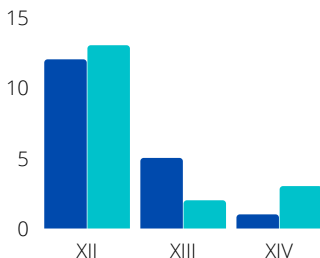

TEMPO MÉDIO DE APROVAÇÃO DAS LEIS

Tempo médio de aprovação das leis (em dias) nas XII, XIII e XIV Legislaturas

Tempo máximo de aprovação (em dias)

Tempo mínimo de aprovação (em dias)

Total de leis aprovadas vs. Tempo médio (em dias) de aprovação (I a XIV Legislaturas)